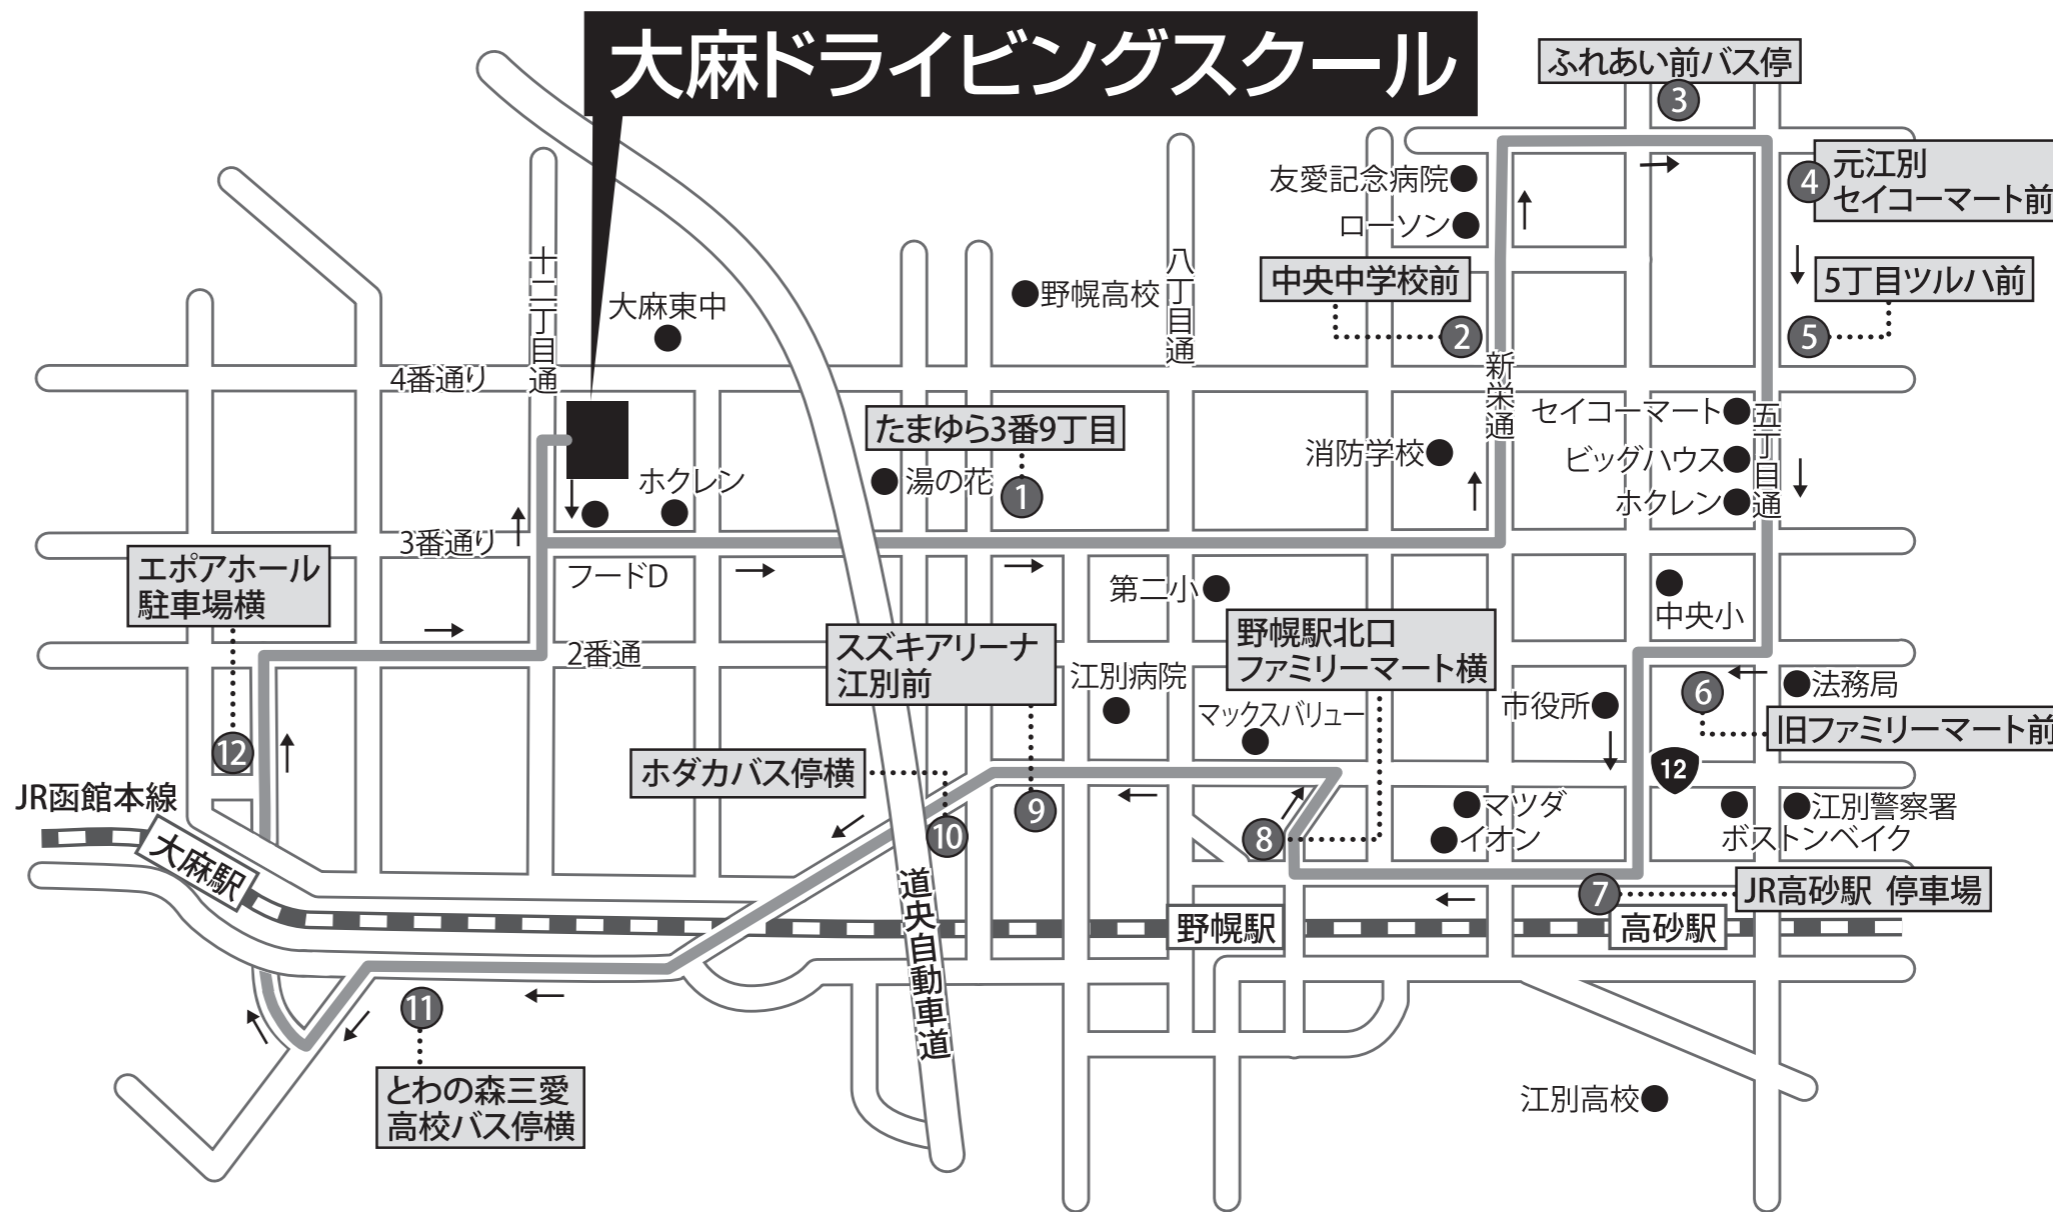

※通過時刻より遅れている場合は現在位置を確認致しますのでご連絡下さい。(TEL:011-398-2525) 令和4年12月1日改正

江別コース

通過場所	1	2	3	4	5	6	7	8	9	10	11	12	13
発車時刻	たまゆら3番9丁目	中央中学校前	ふれあい前バス停横	元江別セイコーマーケット前	5丁目ツルハ前	旧ファミリーマーケット前	JR高砂駅 停車場	野幌駅北口ファミリーマーケット北口前	スズキアリーナ江別前	ホダカバス停横	とわの森三愛高校バス停横	エポアホール駐車場横	本校着
8:58 発	9:02	5	7	9	11	14	18	21	24	25	28	30	36
9:58 発	10:02	5	7	9	11	14	18	21	24	25	28	30	36
10:58 発	11:02	5	7	9	11	14	18	21	24	25	28	30	36
11:58 発	12:02	5	7	9	11	14	18	21	24	25	28	30	36
12:58 発	13:02	5	7	9	11	14	18	21	24	25	28	30	36
13:58 発	14:02	5	7	9	11	14	18	21	24	25	28	30	36
14:58 発	15:02	5	7	9	11	14	18	21	24	25	28	30	36
15:58 発	16:02	5	7	9	11	14	18	21	24	25	28	30	36
16:58 発	17:02	5	7	9	11	14	18	21	24	25	28	30	36
17:58 発	18:02	5	7	9	11	14	18	21	24	25	28	30	36
18:58 発	送り専用 (降車場所に向います)												
19:58 発	送り専用 (降車場所に向います)												

文京台・厚別コース

通過場所	1	2	3	4	5	6	7	8	9	10	11	12
発車時刻	旧セブンイレブンひかり町向い	どんぐり向い(札幌練成会前)	厚別タイヤ館前	かとう歯科向い	ツルハ(厚別西店)前	旧ホクノスーパー前	厚別アベイル前	文京台入口バス停横(赤紅55向い)	北翔大学正門向い	旧マルサン前	エポアホール駐車場前	本校着
8:58 発	9:03	6	8	13	16	19	22	24	27	29	31	38
9:58 発	10:03	6	8	13	16	19	22	24	27	29	31	38
10:58 発	11:03	6	8	13	16	19	22	24	27	29	31	38
11:58 発	12:03	6	8	13	16	19	22	24	27	29	31	38
12:58 発	13:03	6	8	13	16	19	22	24	27	29	31	38
13:58 発	14:03	6	8	13	16	19	22	24	27	29	31	38
14:58 発	15:03	6	8	13	16	19	22	24	27	29	31	38
15:58 発	16:03	6	8	13	16	19	22	24	27	29	31	38
16:58 発	17:03	6	8	13	16	19	22	24	27	29	31	38
17:58 発	18:03	6	8	13	16	19	22	24	27	29	31	38
18:58 発	送り専用 (降車場所に向います)											
19:58 発	送り専用 (降車場所に向います)											