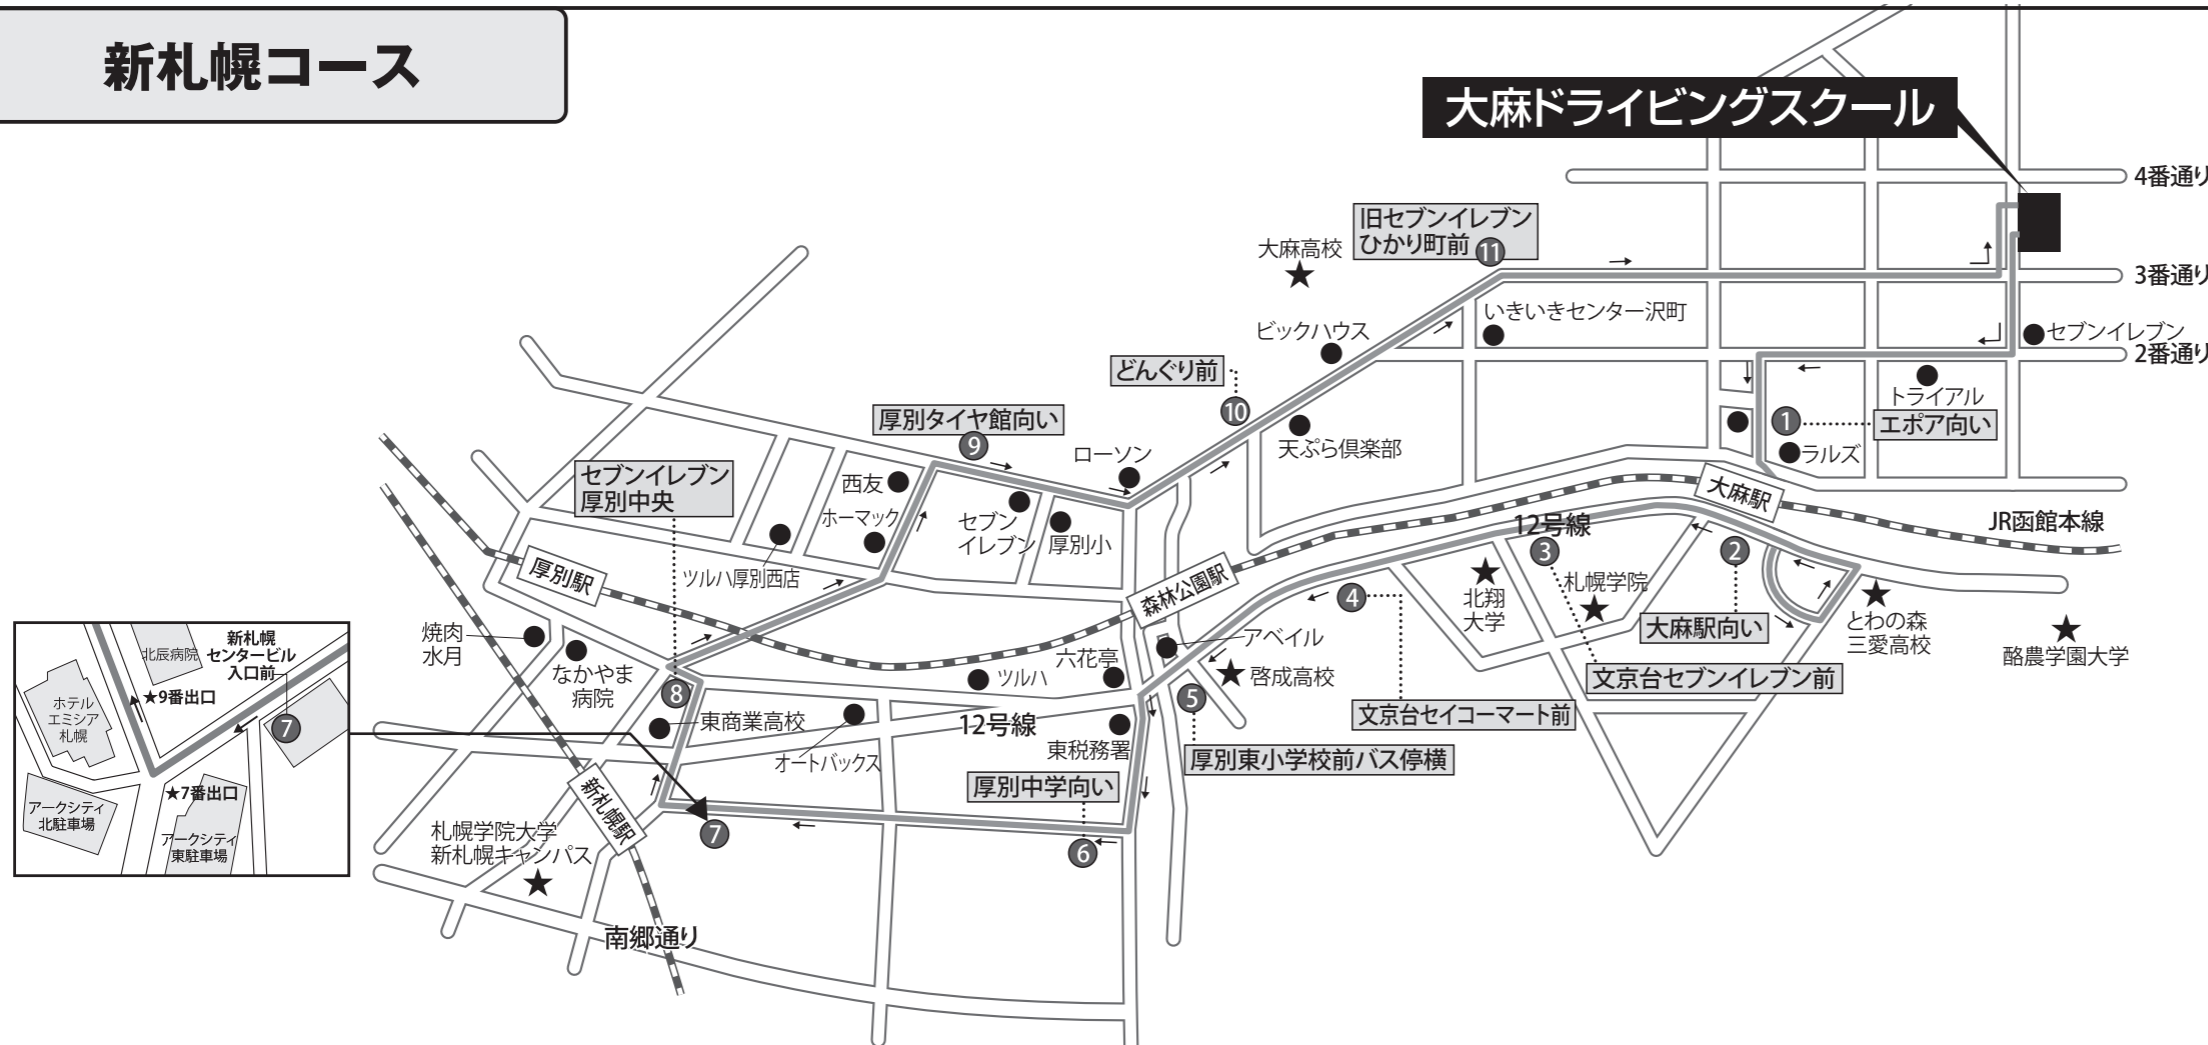

北海道公安委員会指定、技能試験免除

大麻ドライビングスクール

〒069-0861 江別市大麻北町523番地
【URL】<http://www.oasa-ds.jp>
Fax.011-398-1717

●詳しいお問い合わせは

011-398-2525

新札幌コース

通過場所	1	2	3	4	5	6	7	8	9	10	11	12
発車時刻	エポアホール駐車場向い	大麻駅向い(キヤリン美登室)	文京台セブンイレブン	文京台セイコーマート	厚別東小学校前バス停横	厚別中学校向い	新札幌センタービル入口前	厚別中央セブンイレブン	厚別タイヤ館向い	どんぐり前	旧セブンイレブンひかり町前	本校着
8:58 発	9:02	5	6	7	9	12	15	18	25	27	30	38
9:58 発	10:02	5	6	7	9	12	15	18	25	27	30	38
10:58 発	11:02	5	6	7	9	12	15	18	25	27	30	38
11:58 発	12:02	5	6	7	9	12	15	18	25	27	30	38
12:58 発	13:02	5	6	7	9	12	15	18	25	27	30	38
13:58 発	14:02	5	6	7	9	12	15	18	25	27	30	38
14:58 発	15:02	5	6	7	9	12	15	18	25	27	30	38
15:58 発	16:02	5	6	7	9	12	15	18	25	27	30	38
16:58 発	17:02	5	6	7	9	12	15	18	25	27	30	38
17:58 発	18:02	5	6	7	9	12	15	18	25	27	30	38
18:58 発	送り専用 (降車場所に向います)											
19:58 発	送り専用 (降車場所に向います)											

文京台・厚別コース

通過場所	1	2	3	4	5	6	7	8	9	10	11	12
発車時刻	旧セブンイレブンひかり町向い	どんぐり向い(札幌練成会前)	厚別タイヤ館前	かとう歯科向い	ツルハ(厚別西店)前	旧ホクノスーパー前	厚別アベイル前	文京台入口バス停横(赤紅55向い)	北翔大学正門向い	旧マルサン前	エポアホール駐車場前	本校着
8:58 発	9:03	6	8	13	16	19	22	24	27	29	31	38
9:58 発	10:03	6	8	13	16	19	22	24	27	29	31	38
10:58 発	11:03	6	8	13	16	19	22	24	27	29	31	38
11:58 発	12:03	6	8	13	16	19	22	24	27	29	31	38
12:58 発	13:03	6	8	13	16	19	22	24	27	29	31	38
13:58 発	14:03	6	8	13	16	19	22	24	27	29	31	38
14:58 発	15:03	6	8	13	16	19	22	24	27	29	31	38
15:58 発	16:03	6	8	13	16	19	22	24	27	29	31	38
16:58 発	17:03	6	8	13	16	19	22	24	27	29	31	38
17:58 発	18:03	6	8	13	16	19	22	24	27	29	31	38
18:58 発	送り専用 (降車場所に向います)											
19:58 発	送り専用 (降車場所に向います)											