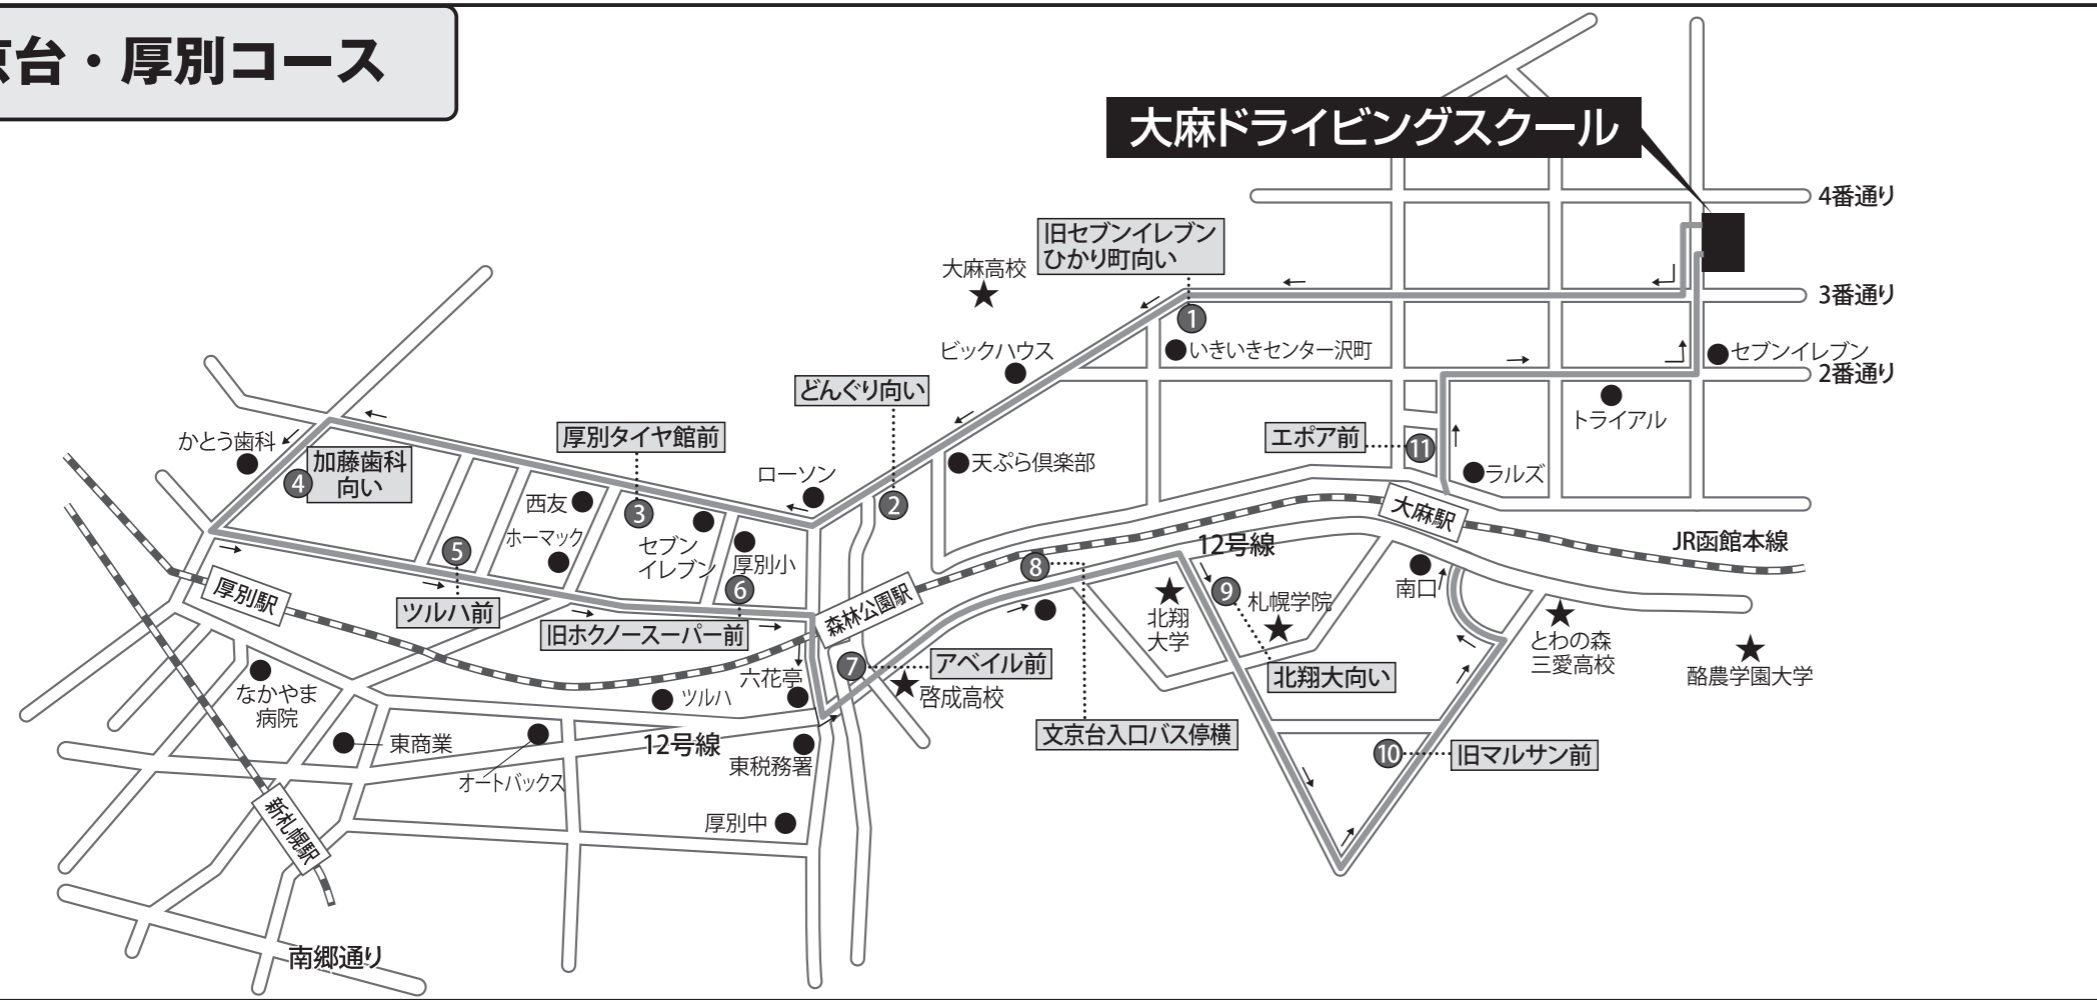

北海道公安委員会指定、技能試験免除

大麻ドライビングスクール

〒069-0861 江別市大麻北町523番地
【URL】<http://www.oasa-ds.jp>
Fax.011-398-1717

●詳しいお問い合わせは

011-398-2525

新札幌コース

通過場所	1	2	3	4	5	6	7	8	9	10	11	12
発車時刻	エポアホール駐車場向い	大麻駅向い(キヤリン美登室)	文京台セブンイレブン	文京台セイコーマート	厚別東小学校前バス停横	厚別中学校向い	新札幌センタービル入口前	厚別中央セブンイレブン	厚別タイヤ館向い	どんぐり前	旧セブンイレブンひかり町前	本校着
8:58 発	9:02	5	6	7	9	12	15	18	25	27	30	38
9:58 発	10:02	5	6	7	9	12	15	18	25	27	30	38
10:58 発	11:02	5	6	7	9	12	15	18	25	27	30	38
11:58 発	12:02	5	6	7	9	12	15	18	25	27	30	38
12:58 発	13:02	5	6	7	9	12	15	18	25	27	30	38
13:58 発	14:02	5	6	7	9	12	15	18	25	27	30	38
14:58 発	15:02	5	6	7	9	12	15	18	25	27	30	38
15:58 発	16:02	5	6	7	9	12	15	18	25	27	30	38
16:58 発	17:02	5	6	7	9	12	15	18	25	27	30	38
17:58 発	18:02	5	6	7	9	12	15	18	25	27	30	38
18:58 発	送り専用 (降車場所に向います)											
19:58 発	送り専用 (降車場所に向います)											

文京台・厚別コース

通過場所	1	2	3	4	5	6	7	8	9	10	11	12
発車時刻	旧セブンイレブンひかり町向い	どんぐり向い(札幌練成会前)	厚別タイヤ館前	かとう歯科向い	ツルハ(厚別西店)前	旧ホクノスーパー前	厚別アベイル前	文京台入口バス停横(赤紅55向い)	北翔大学正門向い	旧マルサン前	エポアホール駐車場前	本校着
8:58 発	9:03	6	8	13	16	19	22	24	27	29	31	38
9:58 発	10:03	6	8	13	16	19	22	24	27	29	31	38
10:58 発	11:03	6	8	13	16	19	22	24	27	29	31	38
11:58 発	12:03	6	8	13	16	19	22	24	27	29	31	38
12:58 発	13:03	6	8	13	16	19	22	24	27	29	31	38
13:58 発	14:03	6	8	13	16	19	22	24	27	29	31	38
14:58 発	15:03	6	8	13	16	19	22	24	27	29	31	38
15:58 発	16:03	6	8	13	16	19	22	24	27	29	31	38
16:58 発	17:03	6	8	13	16	19	22	24	27	29	31	38
17:58 発	18:03	6	8	13	16	19	22	24	27	29	31	38
18:58 発	送り専用 (降車場所に向います)											
19:58 発	送り専用 (降車場所に向います)											