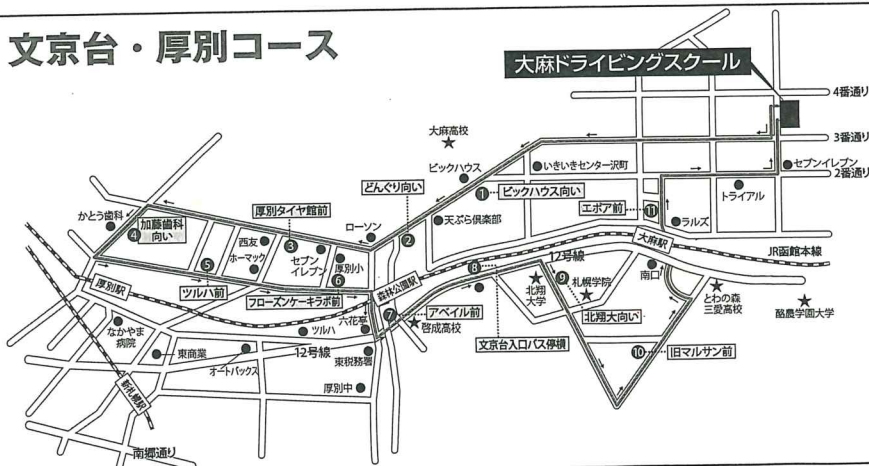

## 「バス路線の一部変更について」

### 「文京台・厚別コース」

道路拡張工事の為、当面の間④「かとう歯科向い」の通過場所を中止し、3番通「ネットトヨタあつべつ前」と13条通「富士薬品前」を追加します。

#### 旧 文京台・厚別コース

通過場所	1	2	3	4	5	6	7	8	9	10	11	12
発車時刻	9:03	6	8	13	16	19	22	24	27	29	31	38
8:58 発	9:03	6	8	13	16	19	22	24	27	29	31	38
9:58 発	10:03	6	8	13	16	19	22	24	27	29	31	38
10:58 発	11:03	6	8	13	16	19	22	24	27	29	31	38
11:58 発	12:03	6	8	13	16	19	22	24	27	29	31	38
12:58 発	13:03	6	8	13	16	19	22	24	27	29	31	38
13:58 発	14:03	6	8	13	16	19	22	24	27	29	31	38
14:58 発	15:03	6	8	13	16	19	22	24	27	29	31	38
15:58 発	16:03	6	8	13	16	19	22	24	27	29	31	38
16:58 発	17:03	6	8	13	16	19	22	24	27	29	31	38
17:58 発	18:03	6	8	13	16	19	22	24	27	29	31	38
18:58 発	送り専用 (陸軍場所に向います)											
19:58 発	送り専用 (陸軍場所に向います)											

#### 新 文京台・厚別コース

通過場所	1	2	3	4	5	6	7	8	9	10	11	12	13
発車時刻	9:03	6	8	11	13	16	19	22	24	27	29	31	38
8:58 発	9:03	6	8	11	13	16	19	22	24	27	29	31	38
9:58 発	10:03	6	8	11	13	16	19	22	24	27	29	31	38
10:58 発	11:03	6	8	11	13	16	19	22	24	27	29	31	38
11:58 発	12:03	6	8	11	13	16	19	22	24	27	29	31	38
12:58 発	13:03	6	8	11	13	16	19	22	24	27	29	31	38
13:58 発	14:03	6	8	11	13	16	19	22	24	27	29	31	38
14:58 発	15:03	6	8	11	13	16	19	22	24	27	29	31	38
15:58 発	16:03	6	8	11	13	16	19	22	24	27	29	31	38
16:58 発	17:03	6	8	11	13	16	19	22	24	27	29	31	38
17:58 発	18:03	6	8	11	13	16	19	22	24	27	29	31	38
18:58 発	送り専用 (陸軍場所に向います)												
19:58 発	送り専用 (陸軍場所に向います)												