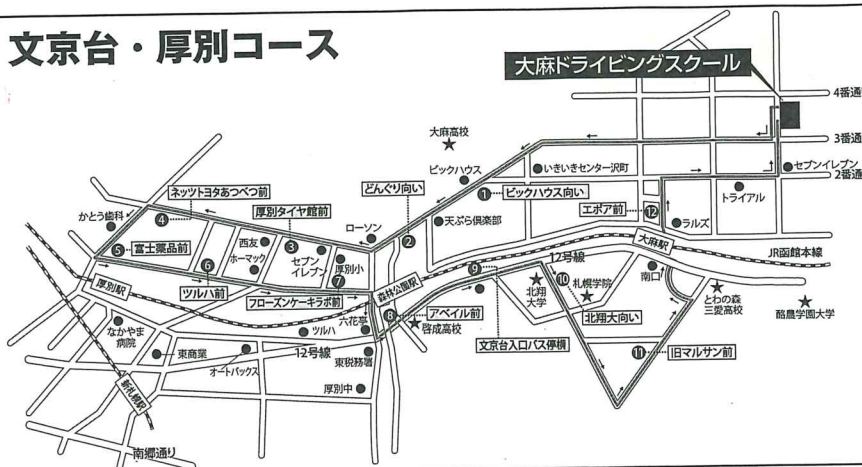

## 「バス路線の一部変更について」

### 「文京台・厚別コース」

道路拡張工事の為、当面の間④「かとう歯科向い」の通過場所を中止し、3番通「ネットトヨタあつべつ前」と13条通「富士薬品前」を追加します。

#### 旧 文京台・厚別コース

通過場所	1	2	3	4	5	6	7	8	9	10	11	12
発車時刻	9:03	6	8	13	16	19	22	24	27	29	31	38
8:58 発	9:03	6	8	13	16	19	22	24	27	29	31	38
9:58 発	10:03	6	8	13	16	19	22	24	27	29	31	38
10:58 発	11:03	6	8	13	16	19	22	24	27	29	31	38
11:58 発	12:03	6	8	13	16	19	22	24	27	29	31	38
12:58 発	13:03	6	8	13	16	19	22	24	27	29	31	38
13:58 発	14:03	6	8	13	16	19	22	24	27	29	31	38
14:58 発	15:03	6	8	13	16	19	22	24	27	29	31	38
15:58 発	16:03	6	8	13	16	19	22	24	27	29	31	38
16:58 発	17:03	6	8	13	16	19	22	24	27	29	31	38
17:58 発	18:03	6	8	13	16	19	22	24	27	29	31	38
18:58 発	送り専用 (陸軍場所に向います)											
19:58 発	送り専用 (陸軍場所に向います)											

#### 新 文京台・厚別コース

通過場所	1	2	3	4	5	6	7	8	9	10	11	12	13
発車時刻	9:03	6	8	11	13	16	19	22	24	27	29	31	38
8:58 発	9:03	6	8	11	13	16	19	22	24	27	29	31	38
9:58 発	10:03	6	8	11	13	16	19	22	24	27	29	31	38
10:58 発	11:03	6	8	11	13	16	19	22	24	27	29	31	38
11:58 発	12:03	6	8	11	13	16	19	22	24	27	29	31	38
12:58 発	13:03	6	8	11	13	16	19	22	24	27	29	31	38
13:58 発	14:03	6	8	11	13	16	19	22	24	27	29	31	38
14:58 発	15:03	6	8	11	13	16	19	22	24	27	29	31	38
15:58 発	16:03	6	8	11	13	16	19	22	24	27	29	31	38
16:58 発	17:03	6	8	11	13	16	19	22	24	27	29	31	38
17:58 発	18:03	6	8	11	13	16	19	22	24	27	29	31	38
18:58 発	送り専用 (陸軍場所に向います)												
19:58 発	送り専用 (陸軍場所に向います)												